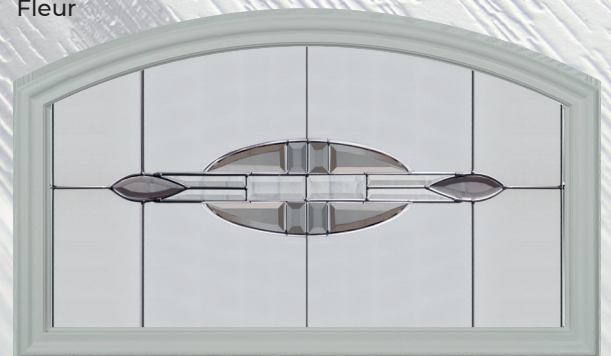

# MALTON ARCHED GLASS

**VIRTUOSO**  
DOORS

Beaumont

Dorchester Blue

Fleur

Majestic

Vasto

Catria

Edge

Havannah

Titanium