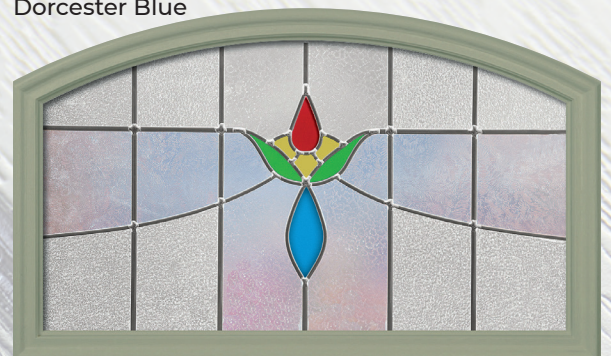

# MALTON ARCHED GLASS

**VIRTUOSO**  
DOORS

Beaumont

Dorchester Blue

Fleur

Majestic

Vasto

Catria

Edge

Havannah

Titanium