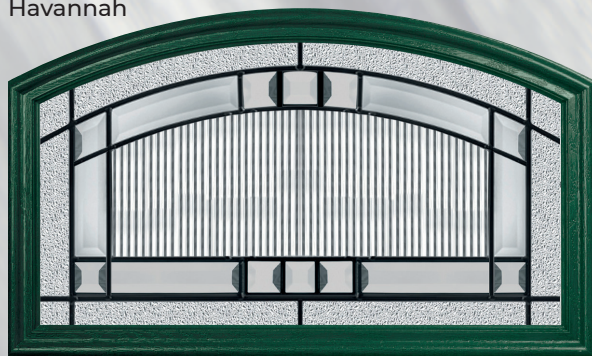

# MALTON ARCHED GLASS

**VIRTUOSO**  
DOORS

Beaumont

Dorchester Blue

Fleur

Majestic

Vasto

Catria

Edge

Havannah

Titanium