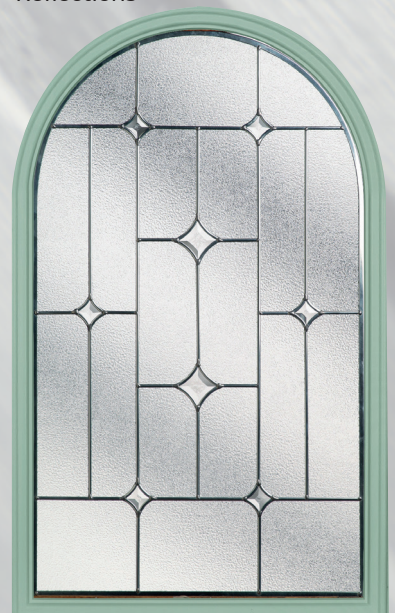

# CLASTON GLASS VIRTUOSO

DOORS

Bellini

Edge

Grace

Piero

Reflections

Tate

Velino

Zinc Art Star