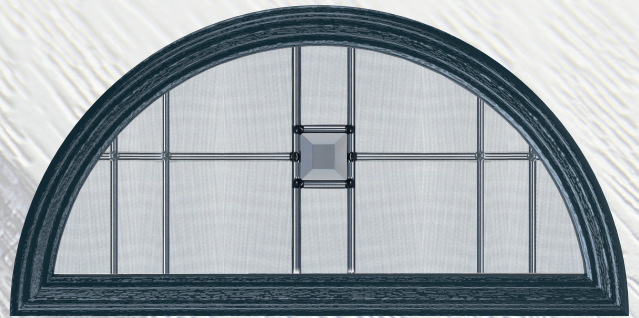

CHILTON 1 GLASS VIRTUOSO

DOORS

Brolo

Crystal Flowers

Edge

Grill - Obscure Cotswold

Grace

Majestic